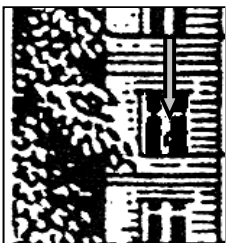

Abb.: a)

Feld: z. Z. unbekannt

Stempeljahre: 1954

a) Kerbe von unten an der 1. und Bruch der 2. Schraffe unter "IN" von "BERLIN". (A 5)

Abb.: a)

Hinweis: Es liegt ein Feldmerkmal vor.

Feld: z. Z. unbekannt

Stempeljahr: 11.1954

P 1a	P 2
P 3a	P 4
P 5	P 6 - F 2
P 7 - S 1 TM 2	P 8
P 9	P 10

Abb.: a)

Hinweis: Es liegt ein Feldmerkmal vor.

Feld: z. Z. unbekannt

Stempeljahre: z. Z. unbekannt

a) Länglicher Fleck unten im Fensterkreuz des mittleren Turmfensters über dem "U" von "DEUTSCHE". (E 2)

Abb.: a)

Hinweis: Es liegt ein Feldmerkmal vor.

Feld: z. Z. unbekannt

Stempeljahre: 02.04.1953

a) Steg zwischen den beiden durchgehenden Linien rechts über dem mittleren Fenster im rechten Turm. (D 9)

Abb.: a)

Feld: z. Z. unbekannt

Stempeljahre: z. Z. unbekannt

a) Dicker Fleck rechts der linken Putte auf dem Dach unter dem "B" von "BERLIN". (D 4)

Abb.: a)

Hinweis: Es liegt ein Feldmerkmal vor.

Feld: z. Z. unbekannt